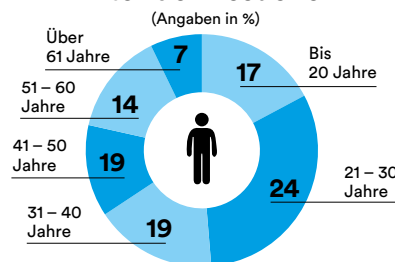

Werde jetzt Aussteller auf den Designers' Open 2019 und

- tritt auf eine designbegeisterte Community aus 17.000 Fach- und Privatbesuchern
- präsentiere Deine Innovationen in einem hochwertigen Umfeld
- werde Teil eines einzigartigen interdisziplinären Branchentreffs der Designszene
- tritt auf kaufkräftige Besucher mit Interesse an individuellen Produkten
- komm ins angesagte Leipzig und entdecke kreative Orte: DO/Spots

Areas

DO/Research & Industry
DO/Interior & Furniture
DO/Fashion & Accessories
DO/Graphic & Media

Rahmenprogramm

Fashionshow
Design-Award
Open Panel
Design-Pitch
Grafik-Konferenz
Business Speed Dating

Alter der Besucher